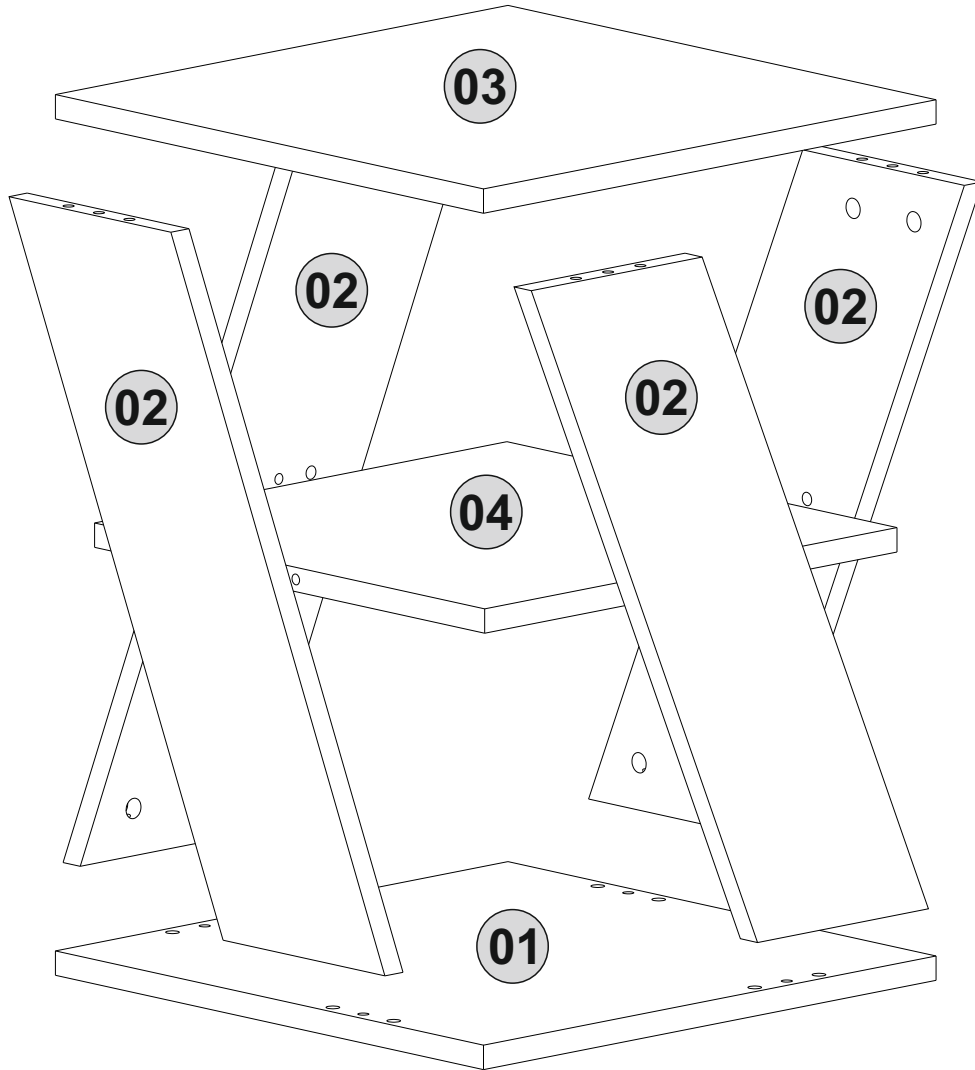

PARÇA TANILAMA / GENERAL VIEW

1513-30058102