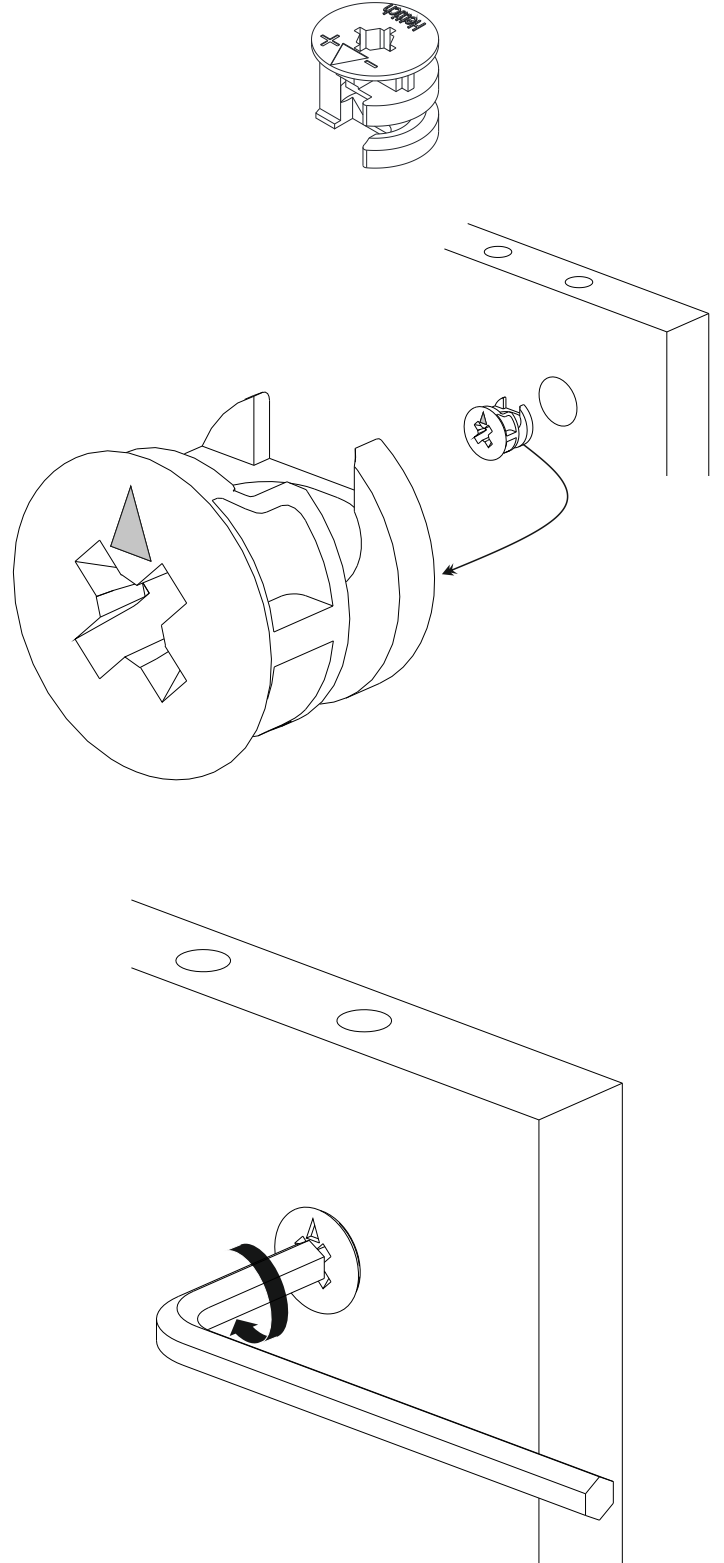

DİKKAT !!

Ürünlerimiz minifiks sistemlidir. Lütfen montaj işlemine geçmeden önce aşağıdaki bilgilendirmeyi anlamaya çalışın.

A23

A04

A22

ATTENTION !!

Minifix is the main connection material used in Decortie products. Before starting assembly, please check the drawings below.

Bu modül iki kişi tarafından kurulmalıdır.
This module should be assembled by two people.

AKSESUAR LİSTESİ / ACCESSORY LIST

A22 Minifix k18  24x	A12 4 sw  1x	A23 Minifix M10  24x	A04 ø8  12x	A08  4x
A06 18 mm C1  16x	A06 18 mm C2  8x			