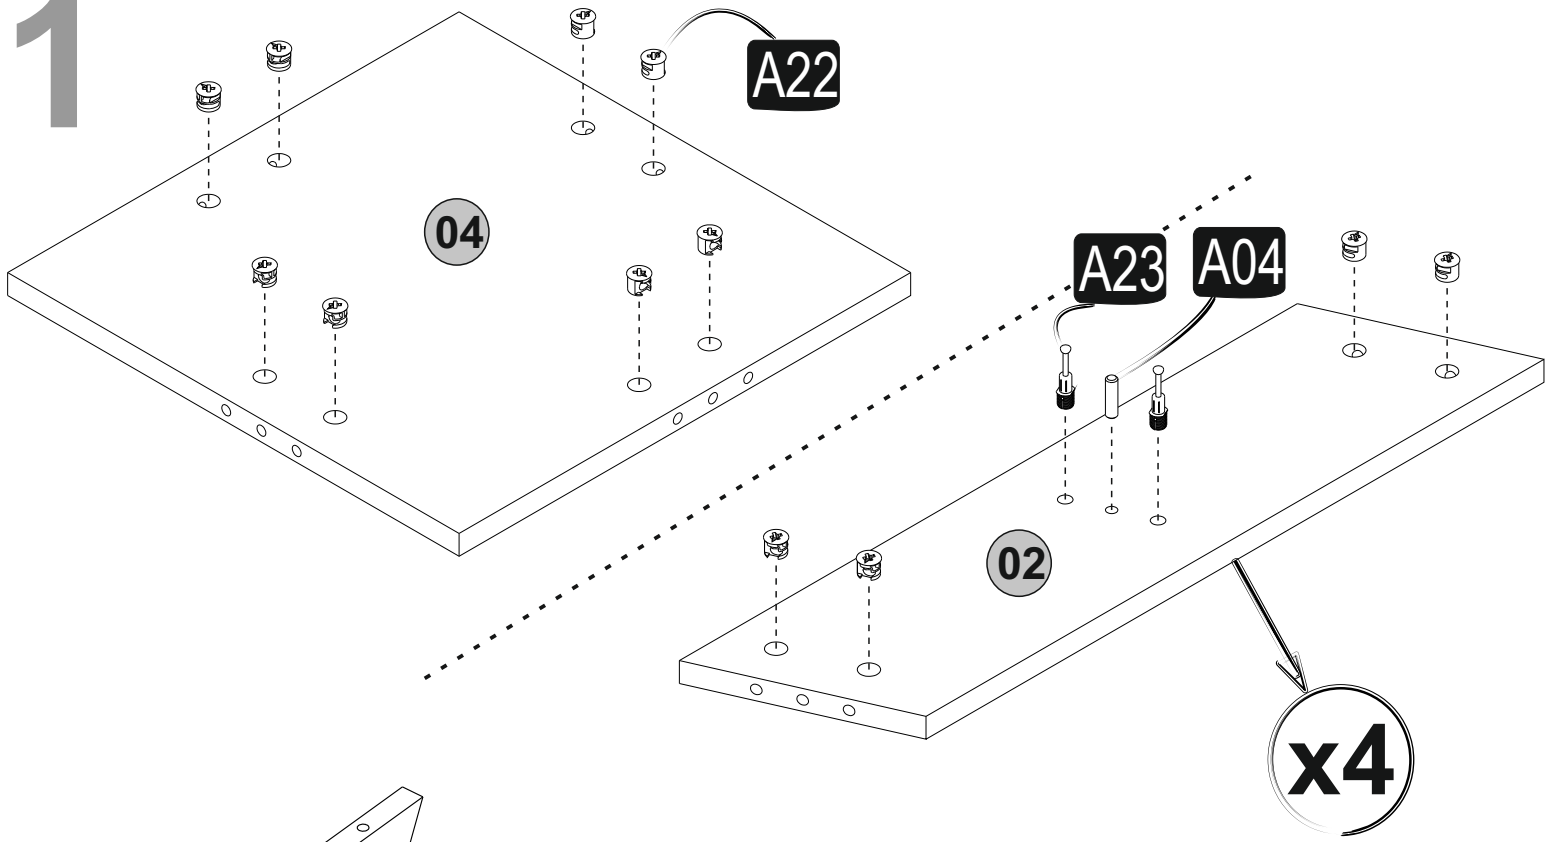

Bu modül iki kişi tarafından kurulmalıdır.
This module should be assembled by two people.

AKSESUAR LİSTESİ / ACCESSORY LIST

A22 Minifix k18  24x	A12 4 sw  1x	A23 Minifix M10  24x	A04 ø8  12x	A08  4x
A06 18 mm C1  16x	A06 18 mm C2  8x			

PARÇA TANILAMA / GENERAL VIEW

1513-30058102

1

4

2

3

5

4